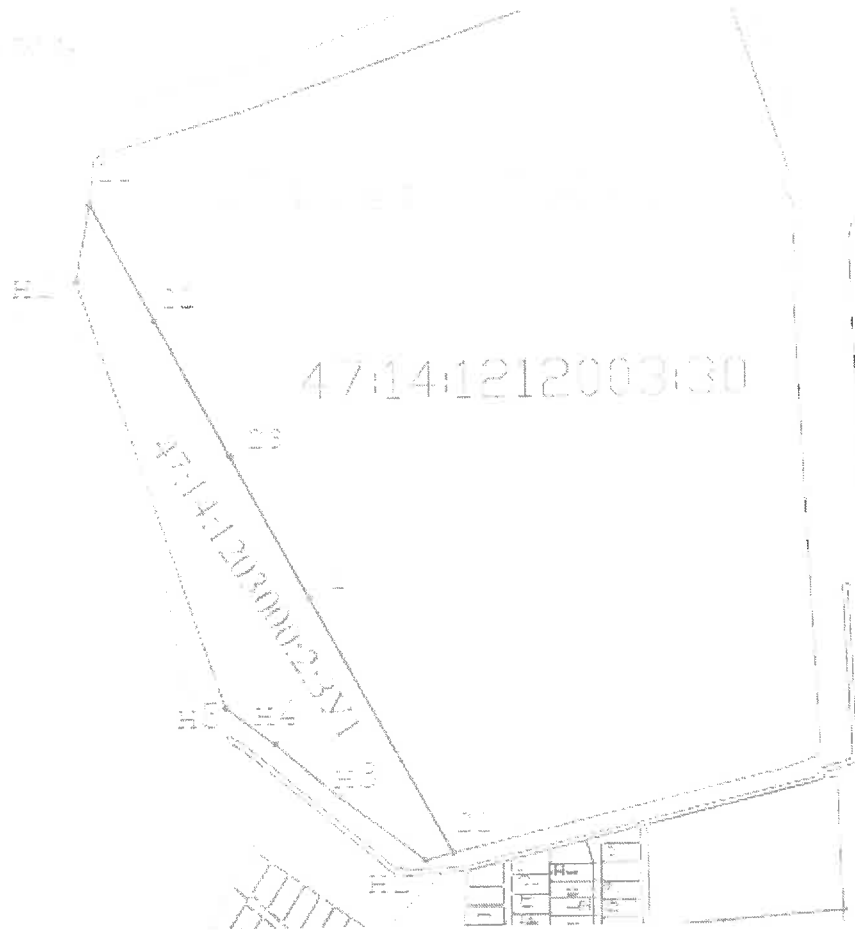

### Схема расположения земельного участка или земельных участков на кадастровом плане территории

Местоположение: Ленинградская область, Ломоносовский муниципальный район, Кипенское сельское поселение

Условный номер земельного участка: 47:14:1203000:2:ЗУ1

Площадь земельного участка 70638 м<sup>2</sup>

Обозначение характерных точек границ	Координаты, м	
	X	Y
1	2	3
н1	412219.73	2187261.44
21	412304.47	2187276.96
22	412176.14	2187347.21
23	412026.38	2187429.18
1	411869.66	2187514.98
2	411589.01	2187672.04
н2	411581.50	2187641.36
н3	411651.37	2187546.72
н4	411710.21	2187476.33
н5	411750.83	2187422.56
н1	412219.73	2187261.44

Масштаб 1 : 10 000

Условные обозначения:

- номер кадастрового квартала
- граница образуемого земельного участка
- обозначение образуемого земельного участка
- обозначение точки образуемого земельного участка