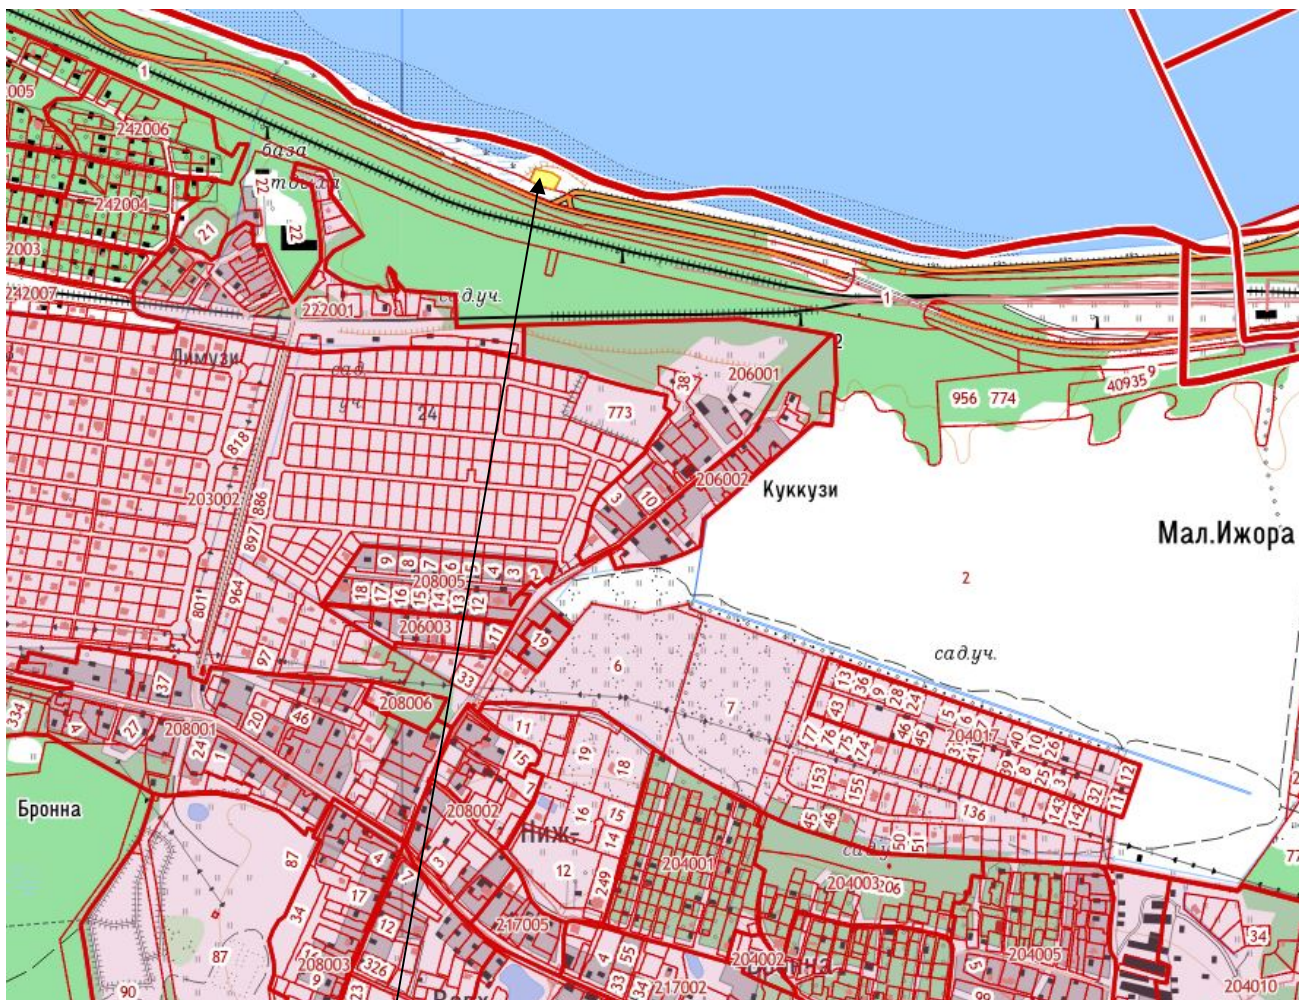

**Ситуационный план размещения земельного участка с кадастровым номером 47:14:0203002:1081, расположенного по адресу: Российская Федерация, Ленинградская область, Ломоносовский муниципальный район, Пениковское сельское поселение**

земельный участок с кадастровым номером 47:14:0203002:1081