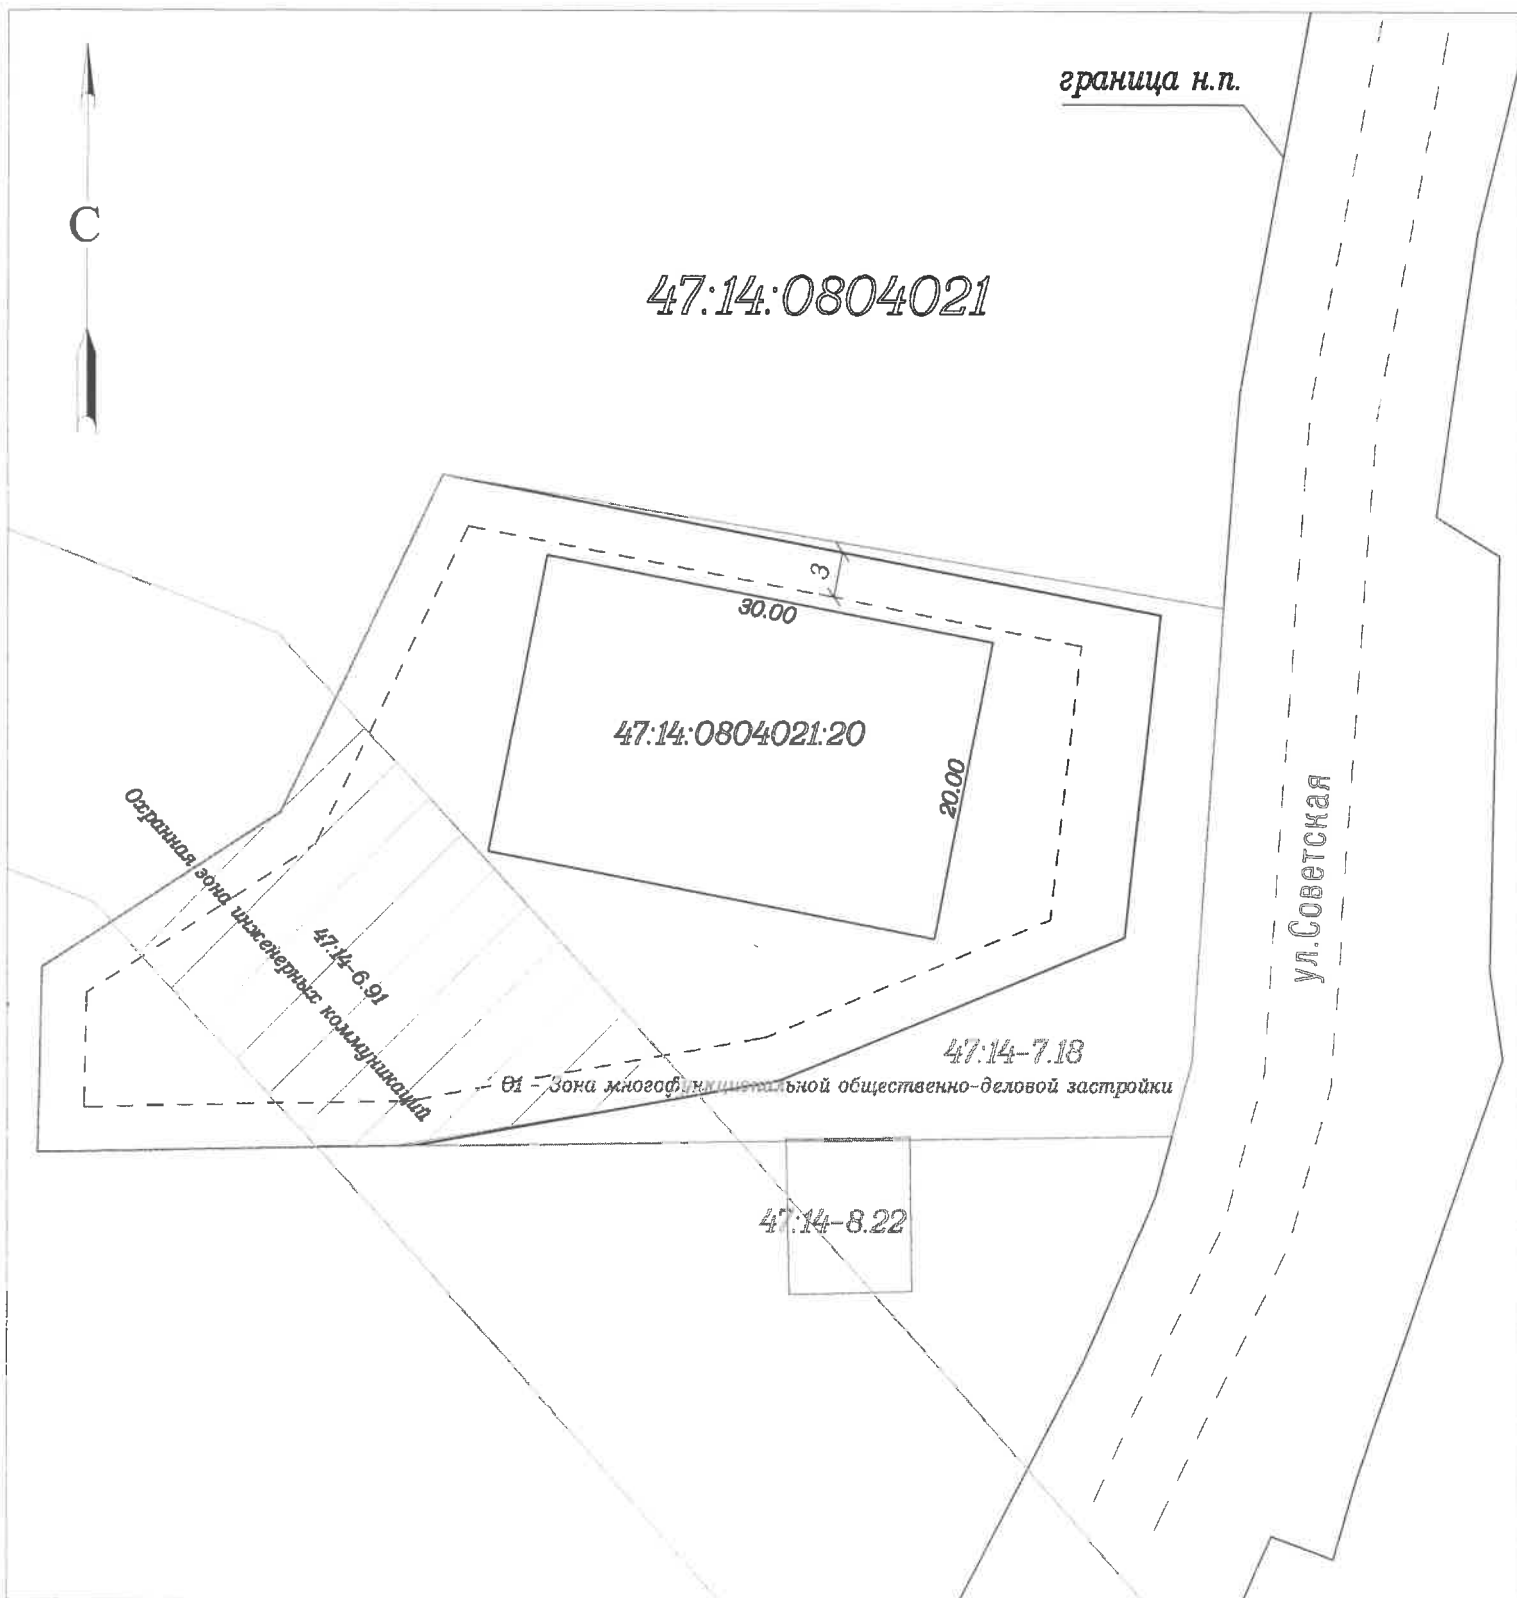

# Схема планировочной организации земельного участка

с кадастровым номером 47:14:0804021:20, расположенного по адресу:  
ЛО, Ломоносовский район, Лопухинское с.п., д. Лопухинка, ул. Советская

Площадь земельного участка 2194 кв.м.

Площадь застройки 600 кв.м.

Условные обозначения:

масштаб 1:500

- границы земельного участка
- проектируемые границы застройки ОКС
- - - границы зоны, возможной застройки ОКС