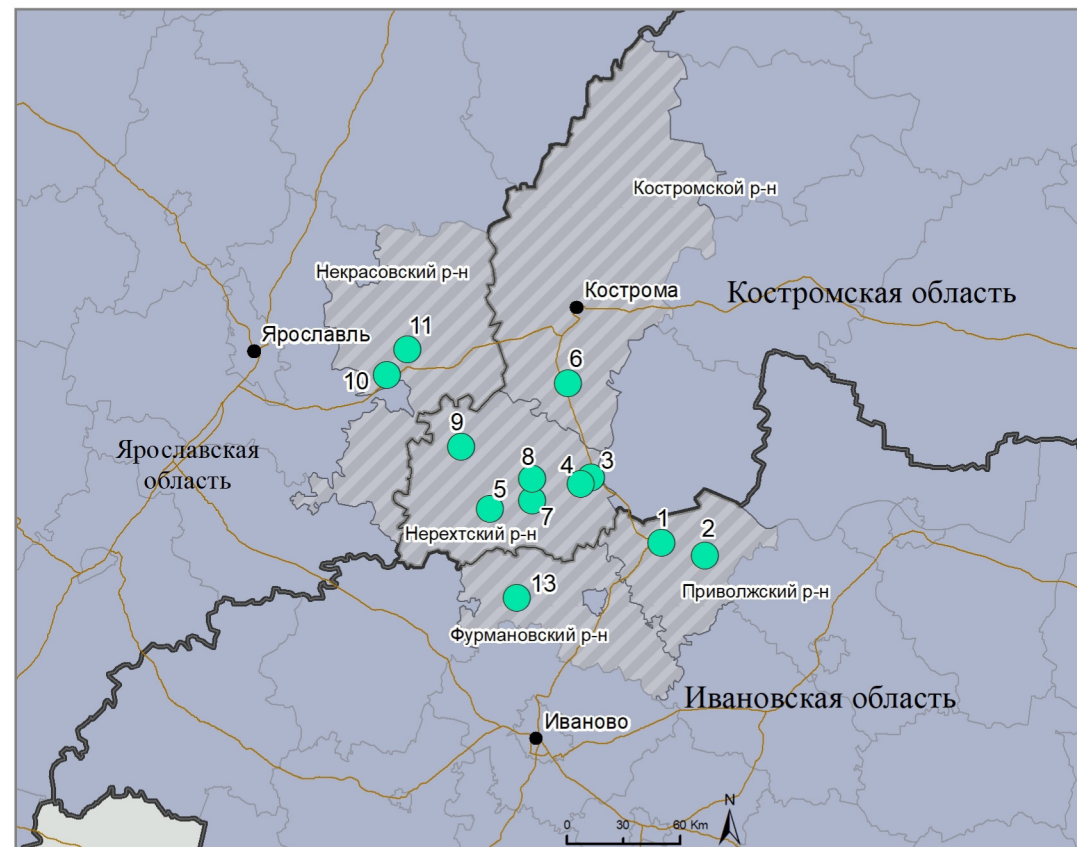

Вспышки оспы овец и коз на территории РФ в 2021 г.

по данным срочных сообщений
ветслужб субъектов РФ
на 25.10.2021

Условные обозначения

- районы неблагополучия с нотифицированными в МЭБ очагами в 2021 г.
- главные дороги
- крупные города

1. д. Колышино, ЛПХ
Дата карантинирования: 27.04.2021
Дата снятия карантина: 17.06.2021
Адрес неблагополучного пункта:
Ивановская область, Приволжский район

2. с. Новое, ЛПХ Озмьяна Р.Г.
Дата карантинирования: 09.05.2021
Дата снятия карантина: 17.06.2021
Адрес неблагополучного пункта:
Ивановская область, Приволжский район

3. д. Софьино, ЛПХ
Дата карантинирования: 13.07.2021
Дата снятия карантина: 17.09.2021
Адрес неблагополучного пункта:
Костромская область, Нерехтский район

4. д. Зарвино, ЛПХ
Дата карантинирования: 13.07.2021
Дата снятия карантина: 17.09.2021
Адрес неблагополучного пункта:
Костромская область, Нерехтский район

11. п. Некрасовское,
Дата карантинирования: 05.08.2021
Дата снятия карантина:
Адрес неблагополучного пункта:
Ярославская область, Некрасовский район

12. д. Голятицы,
Адрес неблагополучного пункта:
Ленинградская область, Волосовский район