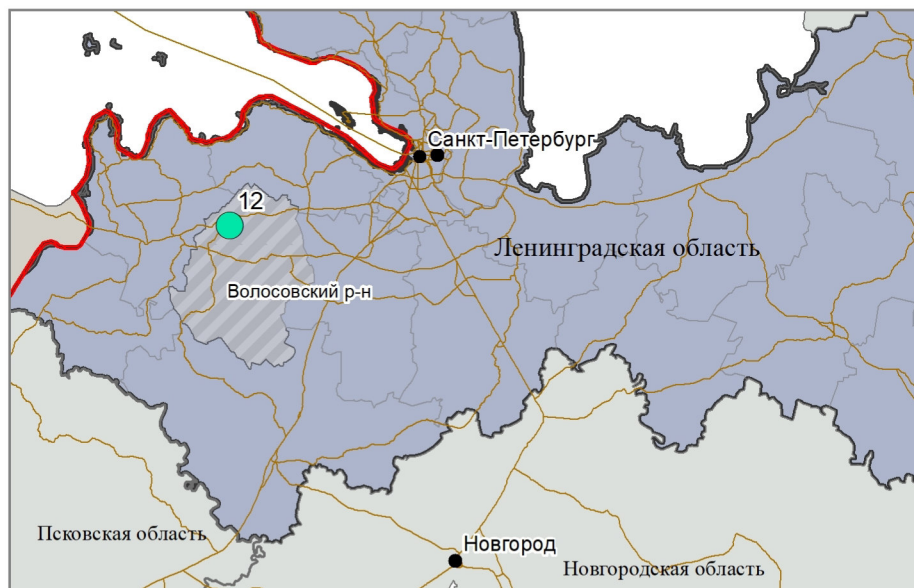

Вспышки оспы овец и коз на территории РФ в 2021 г.

по данным срочных сообщений
ветслужб субъектов РФ
на 25.10.2021

Условные обозначения

- районы неблагополучия с нотифицированными в МЭБ очагами в 2021 г.
- главные дороги
- крупные города

1. д. Колышино, ЛПХ
Дата карантинирования: 27.04.2021
Дата снятия карантина: 17.06.2021
Адрес неблагополучного пункта:
Ивановская область, Приволжский район

2. с. Новое, ЛПХ Озмьяна Р.Г.
Дата карантинирования: 09.05.2021
Дата снятия карантина: 17.06.2021
Адрес неблагополучного пункта:
Ивановская область, Приволжский район

3. д. Софьино, ЛПХ
Дата карантинирования: 13.07.2021
Дата снятия карантина: 17.09.2021
Адрес неблагополучного пункта:
Костромская область, Нерехтский район

4. д. Зарвино, ЛПХ
Дата карантинирования: 13.07.2021
Дата снятия карантина: 17.09.2021
Адрес неблагополучного пункта:
Костромская область, Нерехтский район

11. п. Некрасовское,
Дата карантинирования: 05.08.2021
Дата снятия карантина:
Адрес неблагополучного пункта:
Ярославская область, Некрасовский район

12. д. Голятицы,
Адрес неблагополучного пункта:
Ленинградская область, Волосовский район